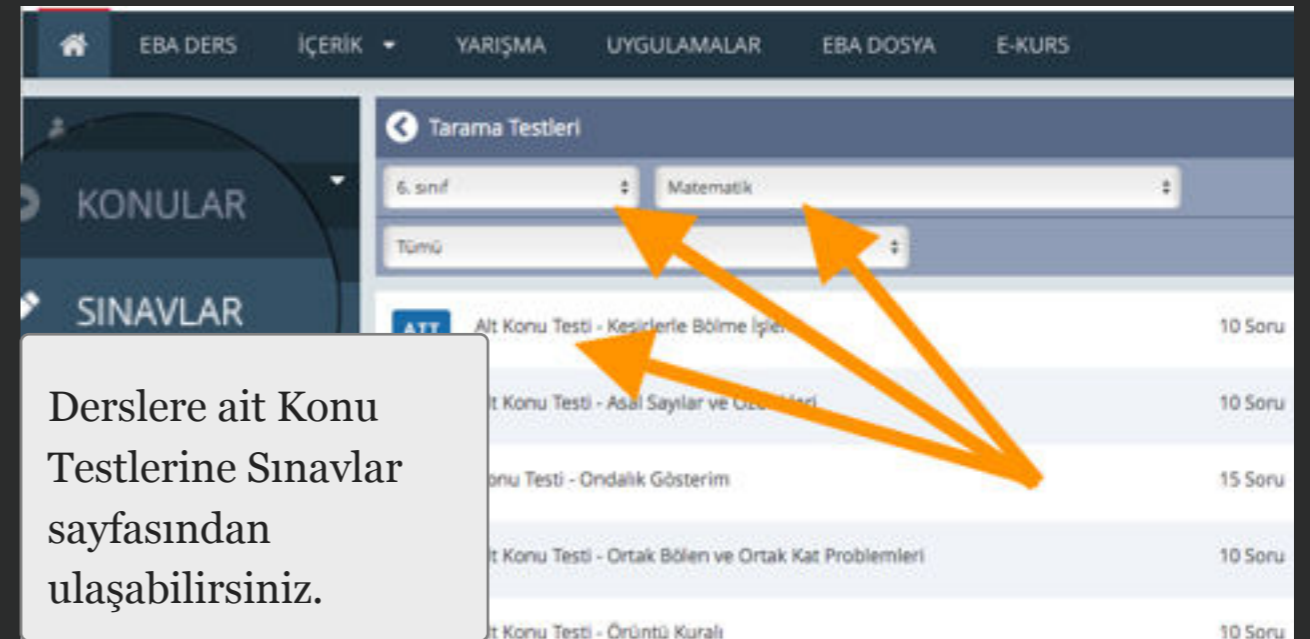

EBA'dan ve Herkes İçin olarak iki bölümü olan bu sayfada sürkli olarak yeni oyunlar ve uygulamalar yayınlanmaktadır.

Özellikle ingilizce konusunda birçok uygulama mevcut.

Coğrafya, Fizik, Matematik, Türkçe, Biyoloji ve Kodlama konusunda çok değişik uygulamalar bulunmaktadır.

Yeni oyunlar için yandaki görsele tıklayın.

EBA DERS

Öğretmenlerinizin gönderdiği çalışmalara Çalışmalarım sayfasından ulaşın.

Ünitelendirilmiş konu anlatımlarına dersi seçerek ulaşabilirsiniz.

Derslere ait Konu Testlerine Sınavlar sayfasından ulaşabilirsiniz.